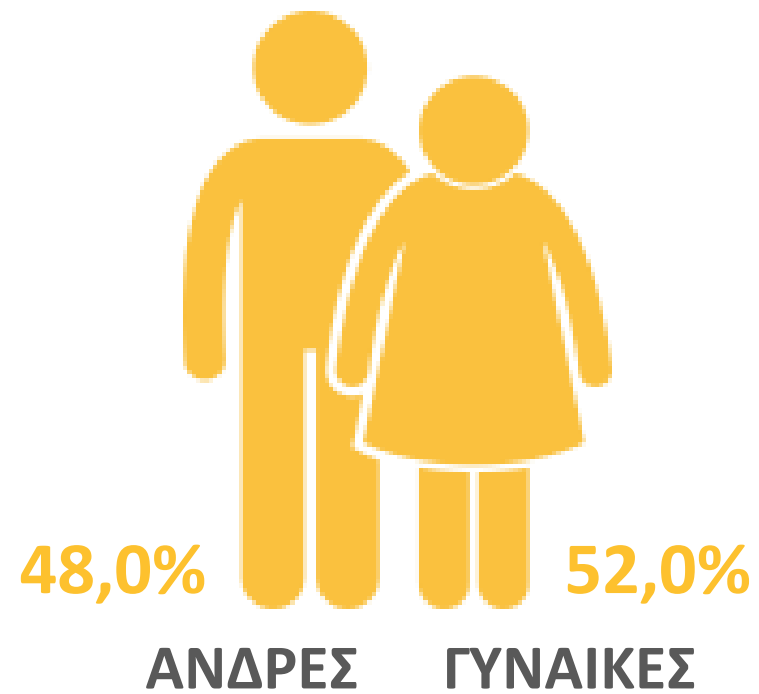

ΣΥΝΕΔΡΙΟ
ΧΡΗΣΤΩΝ

200

ΧΡΟΝΙΑ ΕΠΙΣΗΜΕΣ
ΣΤΑΤΙΣΤΙΚΕΣ

ΕΛΛΗΝΙΚΗ ΣΤΑΤΙΣΤΙΚΗ ΑΡΧΗ

ΑΙΤΗΜΑΤΑ ΚΑΙ ΔΕΛΤΙΑ ΧΡΗΣΤΩΝ

- συμπληρώθηκαν συνολικά **148 Δελτία Χρήστη**

14

ΣΥΝΕΔΡΙΟ
ΧΡΗΣΤΩΝ

200

ΧΡΟΝΙΑ ΕΠΙΣΗΜΕΣ
ΣΤΑΤΙΣΤΙΚΕΣ

ΕΛΛΗΝΙΚΗ ΣΤΑΤΙΣΤΙΚΗ ΑΡΧΗ

ΚΑΤΑΝΟΜΗ ΑΙΤΗΜΑΤΩΝ

(κατά θεματική ενότητα ζητούμενων στατιστικών στοιχείων)

14,1%		ΕΞΩΤΕΡΙΚΟ ΚΑΙ ΔΙΕΘΝΕΣ ΕΜΠΟΡΙΟ
13,7%		ΑΠΟΓΡΑΦΗ ΠΛΗΘΥΣΜΟΥ - ΚΑΤΟΙΚΙΩΝ
8,3%		ΔΗΜΟΓΡΑΦΙΑ
5,9%		ΑΠΑΣΧΟΛΗΣΗ - ΚΟΣΤΟΣ ΕΡΓΑΣΙΑΣ
5,5%		ΓΕΩΡΓΙΑ
5,5%		ΒΙΟΜΗΧΑΝΙΑ - ΒΙΟΤΕΧΝΙΑ - ΟΡΥΧΕΙΑ
3,5%		ΕΙΣΟΔΗΜΑ - ΣΥΝΘΗΚΕΣ ΔΙΑΒΙΩΣΗΣ ΝΟΙΚΟΚΥΡΙΩΝ

ΕΛΛΗΝΙΚΗ ΣΤΑΤΙΣΤΙΚΗ ΑΡΧΗ

ΚΑΤΑΝΟΜΗ ΧΡΗΣΤΩΝ

(κατά φύλο και κατηγορία)

14

ΣΥΝΕΔΡΙΟ
ΧΡΗΣΤΩΝ

200

ΧΡΟΝΙΑ ΕΠΙΣΗΜΕΣ
ΣΤΑΤΙΣΤΙΚΕΣ

ΕΛΛΗΝΙΚΗ ΣΤΑΤΙΣΤΙΚΗ ΑΡΧΗ