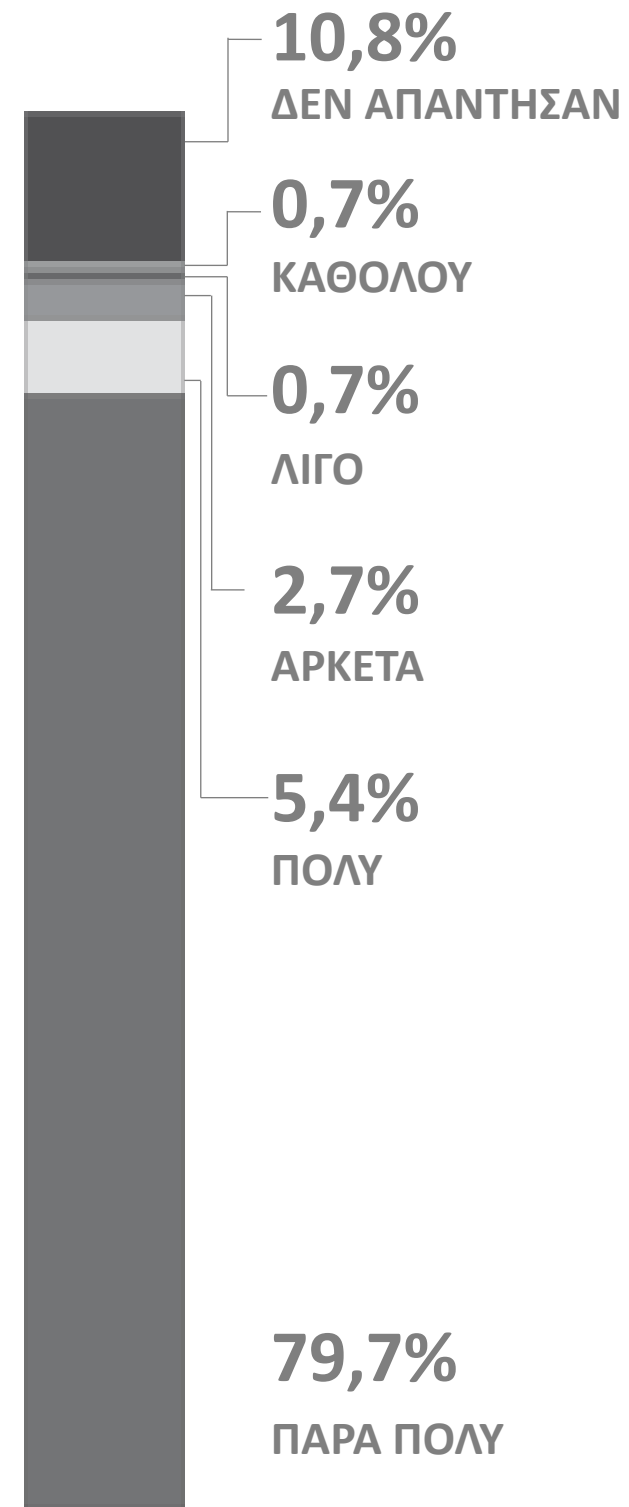

ΕΛΛΗΝΙΚΗ ΣΤΑΤΙΣΤΙΚΗ ΑΡΧΗ

ΒΑΘΜΟΣ ΕΜΠΙΣΤΟΣΥΝΗΣ ΣΤΑ ΣΤΑΤΙΣΤΙΚΑ ΣΤΟΙΧΕΙΑ ΤΗΣ ΕΛΣΤΑΤ

14
ΣΥΝΕΔΡΙΟ
ΧΡΗΣΤΩΝ
200
ΧΡΟΝΙΑ ΕΠΙΣΗΜΕΣ
ΣΤΑΤΙΣΤΙΚΕΣ