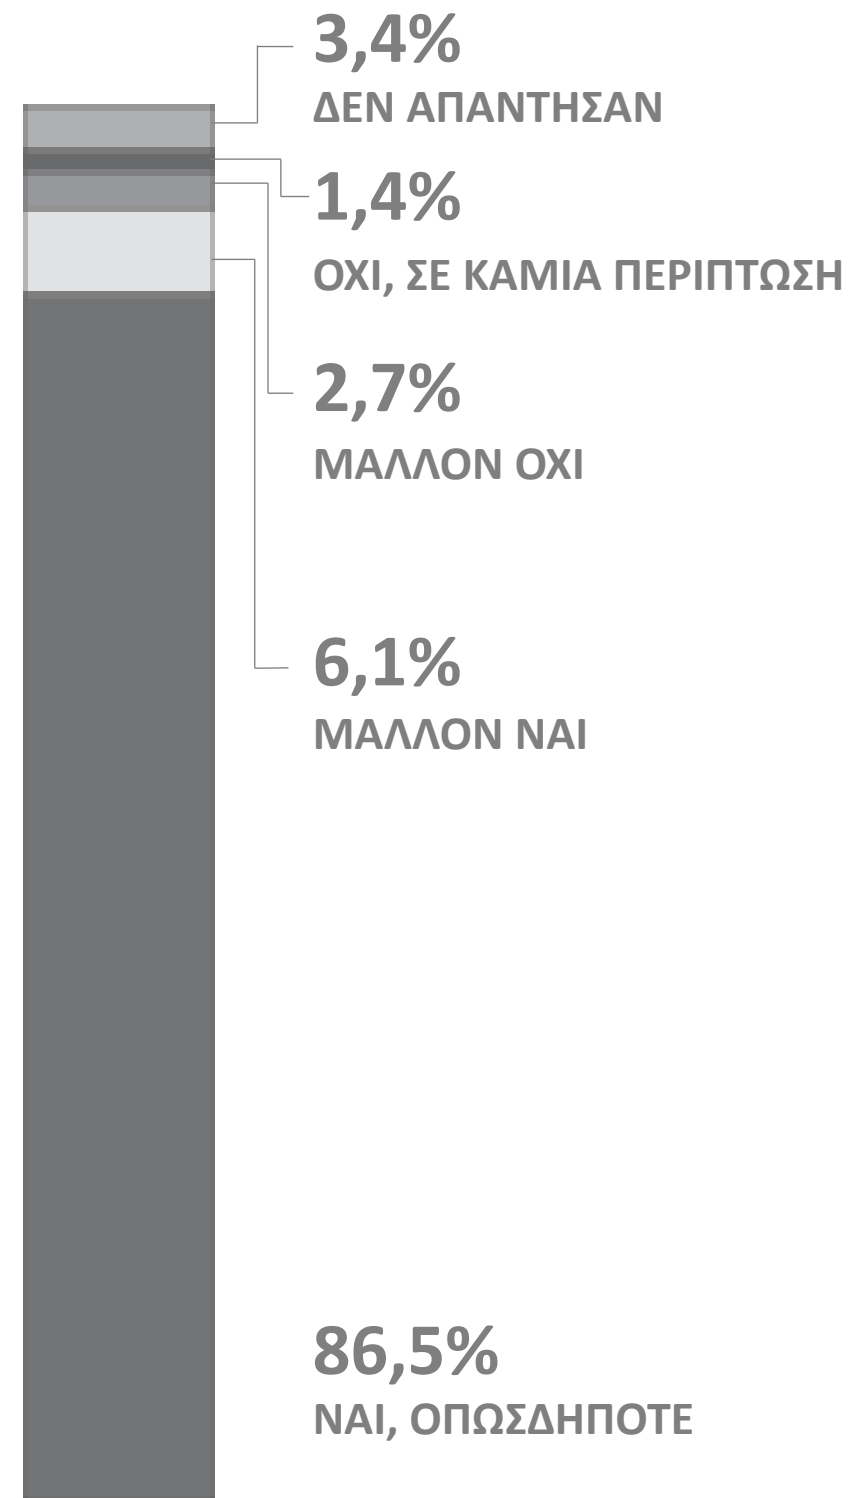

ΕΛΛΗΝΙΚΗ ΣΤΑΤΙΣΤΙΚΗ ΑΡΧΗ

ΒΑΘΜΟΣ ΕΜΠΙΣΤΟΣΥΝΗΣ ΣΤΑ ΣΤΑΤΙΣΤΙΚΑ ΣΤΟΙΧΕΙΑ ΤΗΣ ΕΛΣΤΑΤ

14 
ΣΥΝΕΔΡΙΟ
ΧΡΗΣΤΩΝ
200
ΧΡΟΝΙΑ ΕΠΙΣΗΜΕΣ
ΣΤΑΤΙΣΤΙΚΕΣ

ΕΛΛΗΝΙΚΗ ΣΤΑΤΙΣΤΙΚΗ ΑΡΧΗ

ΣΥΣΤΑΣΗ ΤΟΥ ΙΣΤΟΤΟΠΟΥ ΤΗΣ ΕΛΣΤΑΤ (www.statistics.gr) ΣΕ ΦΙΛΟΪΗ ΣΥΝΑΔΕΛΦΟ

200

ΧΡΟΝΙΑ ΕΠΙΣΗΜΕΣ
ΣΤΑΤΙΣΤΙΚΕΣ

ΕΥΧΑΡΙΣΤΩ